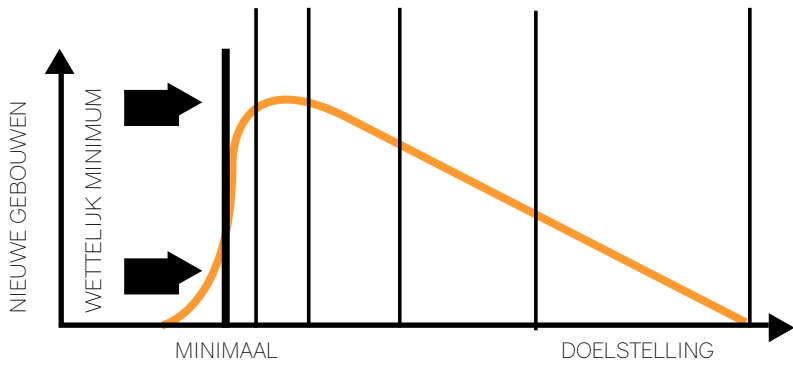

CATEGORIE	PASS	GOOD	VERY GOOD	EXCELLENT	OUTSTANDING
PERCENTAGE	30%	45%	55%	70%	85%