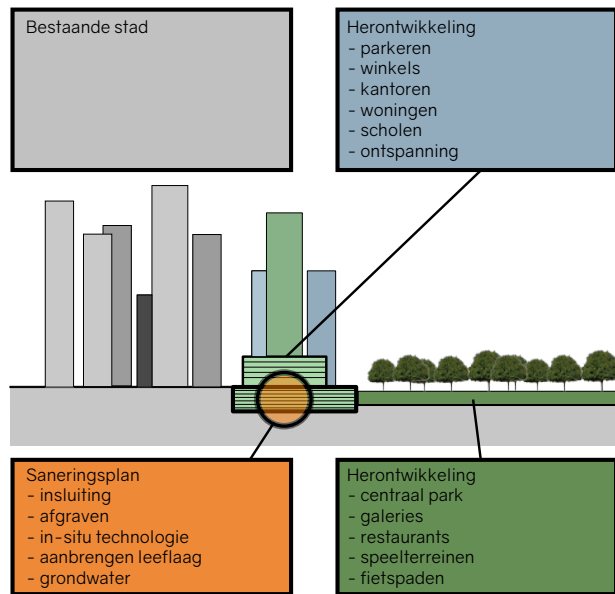

De expertise van Convexarchitecten in bedrijfshuisvesting vertaald zich in efficiënte en duurzame oplossingen, scherp geprijsde gebouwen met soepel verlopende snelle doorlooptijden en een optimalisatie van het bedrijfsproces door de huisvesting.

CATEGORIE	PASS	GOOD	VERY GOOD	EXCELLENT	OUTSTANDING
PERCENTAGE	30%	45%	55%	70%	85%

Groothandel

AGF & Food

Transport & Logistiek

Productie

OPENBARE WEG

Bouwen op stortplaatsen

De geïntegreerde duurzame aanpak

Bouwen op water

Piekstraat 31
3071 EL Rotterdam

06 111 504 11
www.convexarchitecten.nl

02-2020