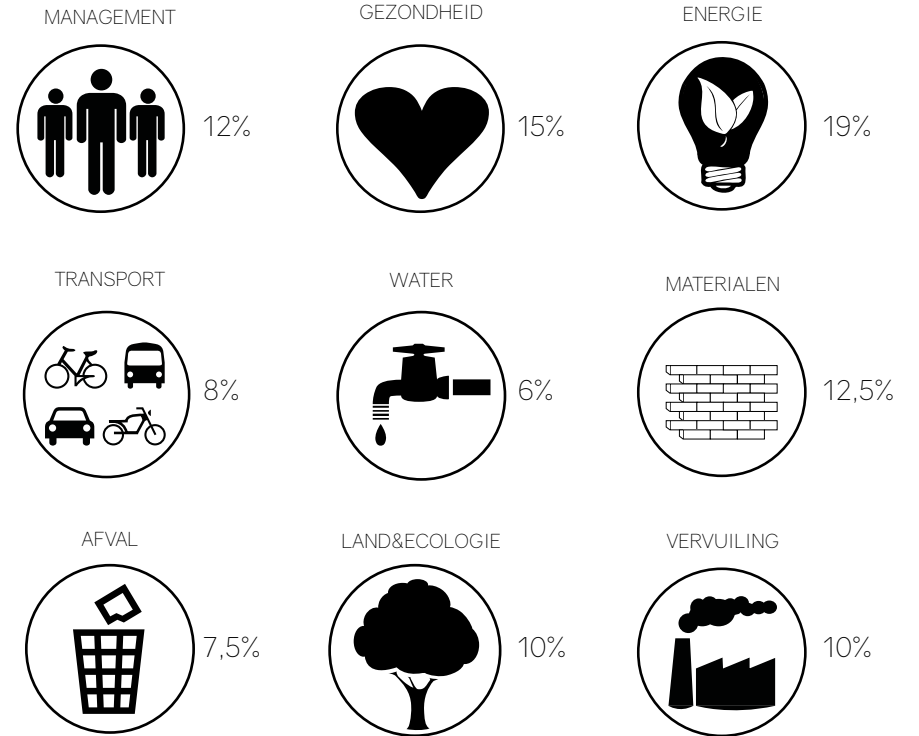

CATEGORIE	PASS	GOOD	VERY GOOD	EXCELLENT	OUTSTANDING
PERCENTAGE	30%	45%	55%	70%	85%