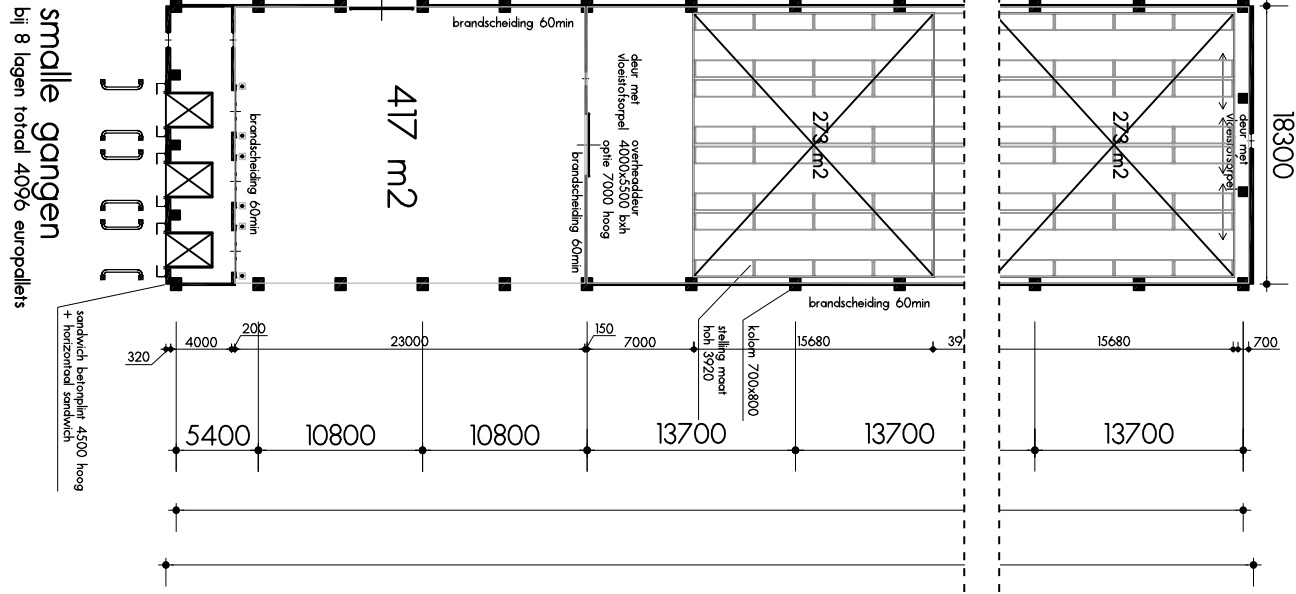

CATEGORIE	PASS	GOOD	VERY GOOD	EXCELLENT	OUTSTANDING
PERCENTAGE	30%	45%	55%	70%	85%

Groothandel

AGF & Food

Transport & Logistiek

Productie

OPENBARE WEG

Bouwen op stortplaatsen

De geïntegreerde duurzame aanpak